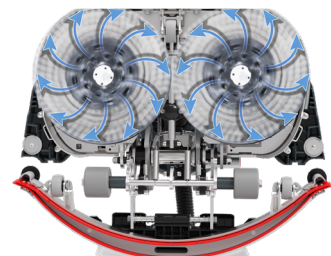

### Optimal vattenfördelning

Den centrerade vattenfördelningen ger en jämn fördelning över hela borsten för minimal vattenåtgång. Inget stänk.

Tekniska data	
Skurbredd borste / rondell	440 mm / 2 x 9"
Drifttid ca:	80 min
Varvtal	140 v/min
Kapacitet ren / smutsvatten	2,21 / 3 l
Vikt	21,3 kg
Dimension l x b x h	450 x 520 x 1200 mm