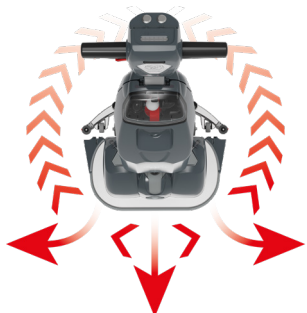

Enkel manövrering, 360°

Handtag med 360° led kommer du åt ytor som traditionella städmaskiner missar.