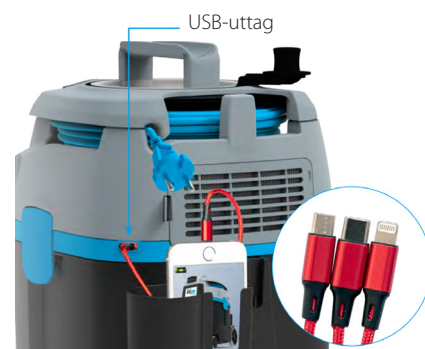

Funktioner

- Tystgående 49 dB(A) - 54 dB(A)
- Elektronisk justerbar hastighet (100 % - 50%)
- Manuell sladdvinda med 12 m blå kabel
- Enkelt att byta sladd själv utan verktyg
- Dammfritt påsbyte med stängningsbar 5-lagers HEPA 13 fleecepåse
- Bekväm stor fotmanövrerad strömbrytare
- 3 parkeringslägen för munstycket på sidorna och bakpå dammsugaren
- 4 fästen bak för extra munstycken (fog, möbel, rundborste etc)
- Mycket lämplig för allergiker med sina 2 x HEPA13 filter (påse + filterkassett)
- Extra lång och bred hjulbas förhindrar tipprisk
- Stora gummibelagda fasta bakhjul och länkhjul fram för tyst gång på hårda golv
- USB-laddare på maskinen 5V / 2.0A

Tillbehör

Damppåse fleece HEPA 13	81053
Filterkassett HEPA 13	82429

TEKNISKA DATA

Volt	220-240 V / 50 Hz
Max. Effekt	700 W
Elektroniskt justerbar hastighet	(350 W-700W)
Luftflöde	38 liter / sec.
Max. sugkraft	210 mbar
Ljudnivå	49-54 dB(A)
Behållare	Plast
Behållare bruttovolym	13 Liter (total)
Filterpåse volym	9 Liter
Kabellängd	12 m
Längd på sugslang	2,5 m
Diameter på slang / sugrör	32 mm
Vikt	5,5 kg
Mått (L x B x H)	38 x 28 x 43 cm

Tillverkad av
50% återvunnet
material!
100%
återvinningsbar!

Art.nr. 80310

Manuell sladdvinda